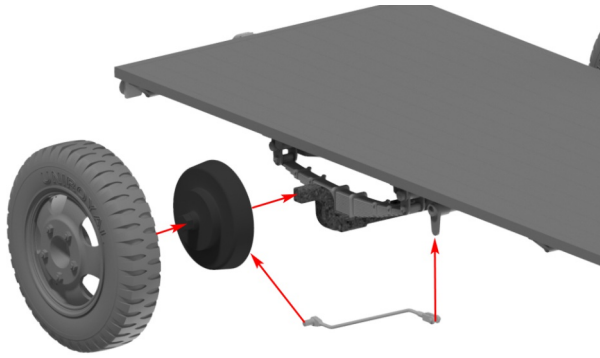

plus model

AL3016

Pumový přívěs M5
Bomb trailer M5

Návod ke stavbě

Při stavbě postupujte podle instruktážních obrázků.

Upozornění: Během opracování může vznikat prach, který může dráždit dýchací cesty. Používejte ochranu očí při odstřihování kovových dílů.

Instructions

Follow the instruction drawings the assembly

Notice: Machining can produce dust which can be irritating to the respiratory tract. Metal parts should be cut off using protection eyesight.

You can buy direct on
www.plusmodel.cz

Plus Model s.r.o
Jižní 56, 370 10 České Budějovice
Czech Republic
<http://www.plusmodel.cz>
e-mail: plusmodel@plusmodel.cz