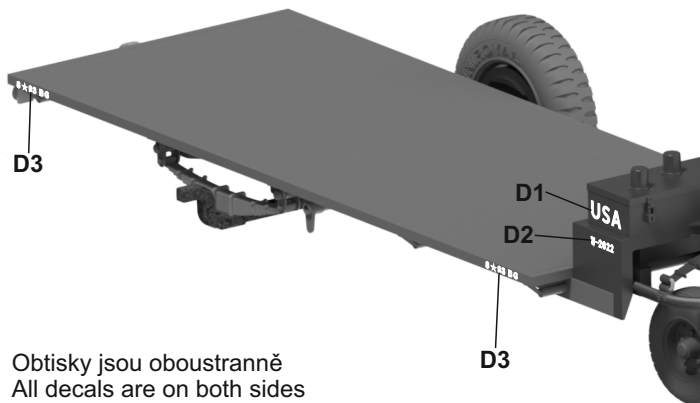

Obtisky / Decals

Obtisky jsou oboustranně
All decals are on both sides